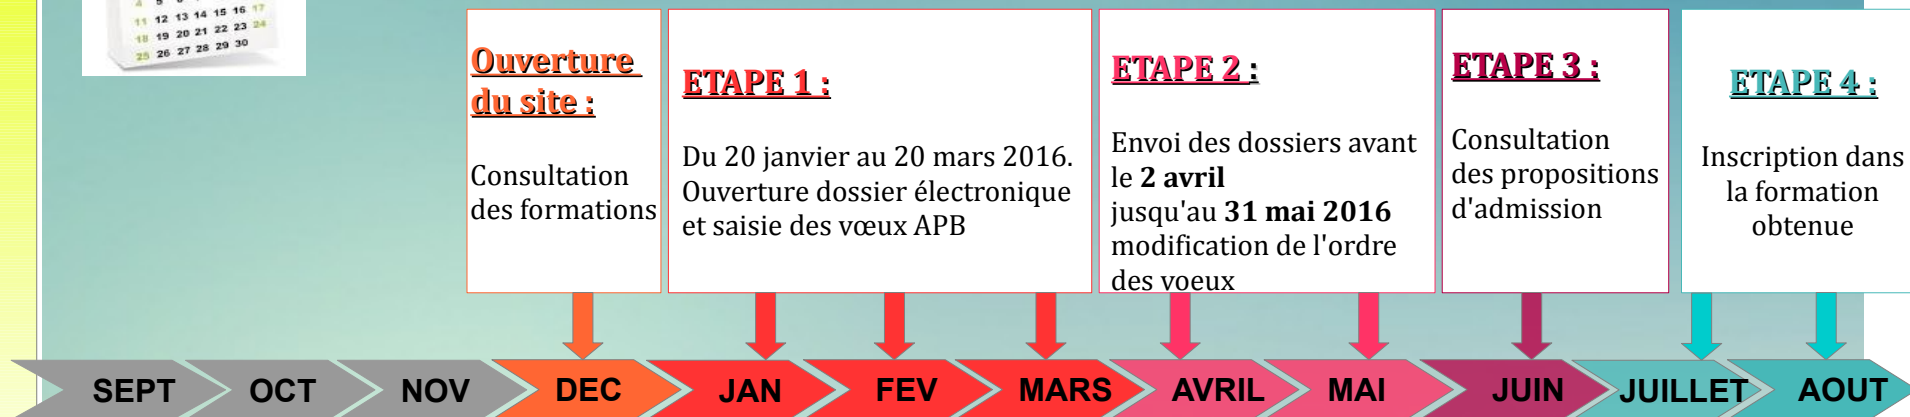

Procédure Admission Post-Bac 4 étapes à ne pas manquer !